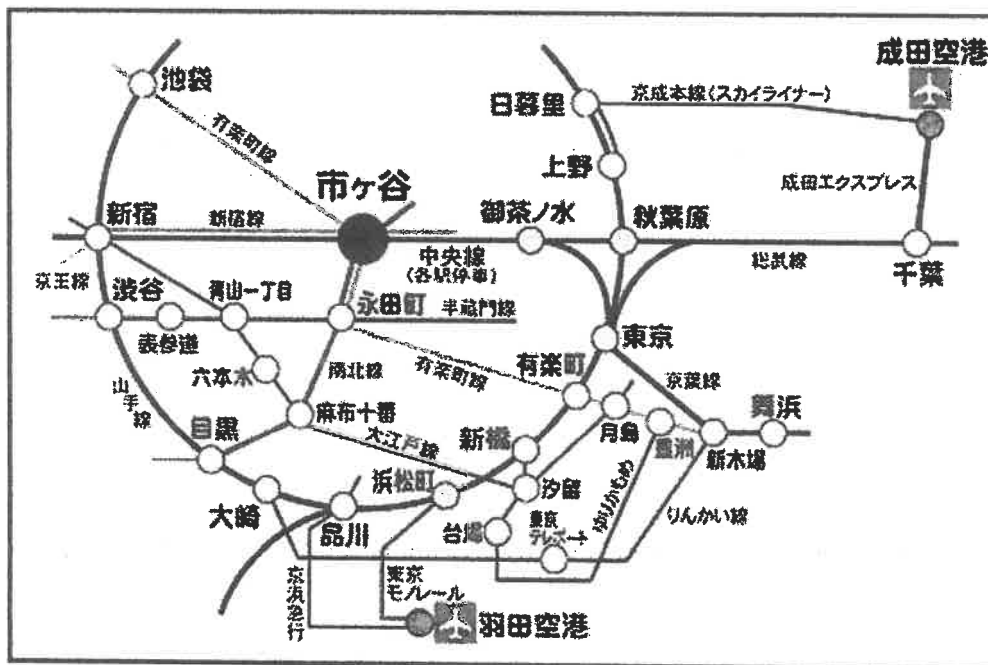

■ アルカディア市ヶ谷-地図・交通案内 ■

> Access Map for English

JR・地下鉄合わせて4線が乗り入れる市ヶ谷駅から徒歩2分のアクセス。
 招く方も招かれる方も安心な、抜群のロケーションです。

■所在地 〒102-0073 東京都千代田区九段北4-2-25
 TEL:03-3261-9921 FAX:03-3261-9931

印刷
 ▶ Google map

- 交通のご案内
- 地下鉄 有楽町線・南北線 市ヶ谷駅 (1またはA1)出口
 - 地下鉄 丸の内線 市ヶ谷駅 (A1またはA4)出口
 - JR 中央線(各駅停車) 市ヶ谷駅

■所要時間
 東京まで14分、新宿まで10分、新橋・汐留まで21分、渋谷まで15分、秋葉原まで9分
 * 平日午後の市ヶ谷駅からの平均的所要時間